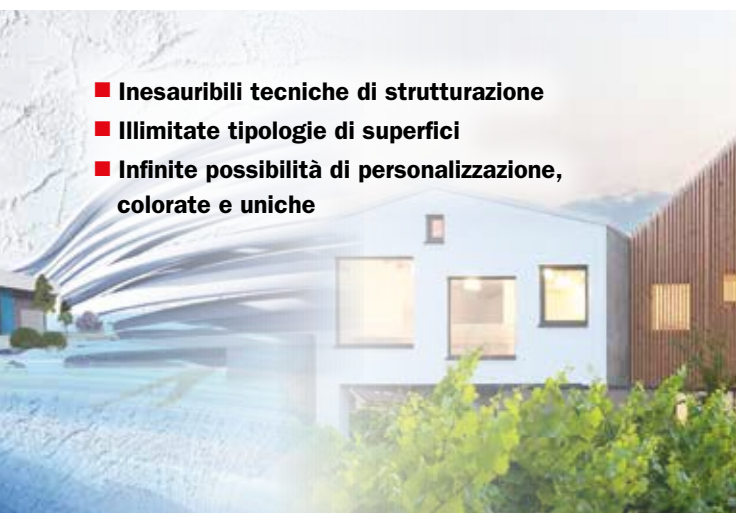

Baumit CreativTop Infinite possibilità

- Inesauribili tecniche di strutturazione
- Illimitate tipologie di superfici
- Infinite possibilità di personalizzazione, colorate e uniche